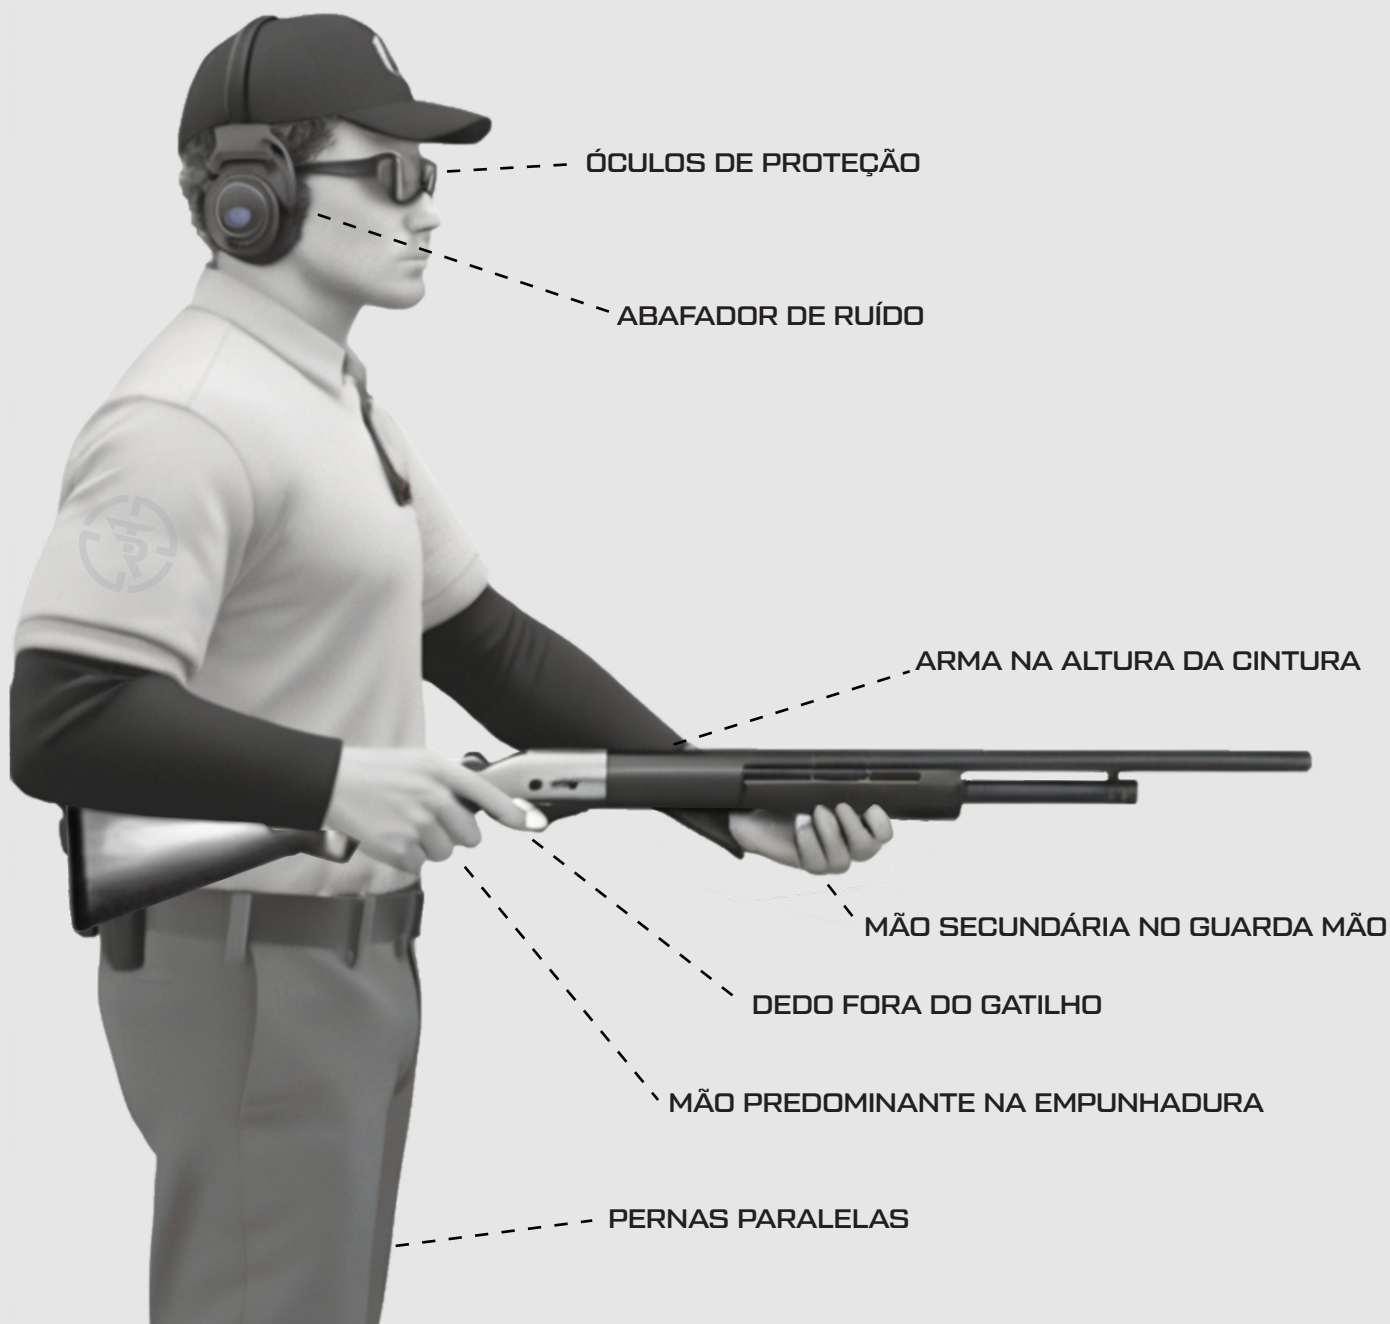

Regras: Tiro Recreativo IRON, última edição

ORIENTAÇÃO: Vertical.

POSICIONAMENTO PÉS: Paralelos virados em direção a pista.

POSICIONAMENTO MÃOS: Mão predominante na empunhadura e mão secundária no guarda mão.

POSICIONAMENTO ARMA: Arma em orientação horizontal na altura da linha da cintura.

*PARA MAIS DETALHES LEIA O REGULAMENTO

*IMAGEM MERAMENTE ILUSTRATIVA