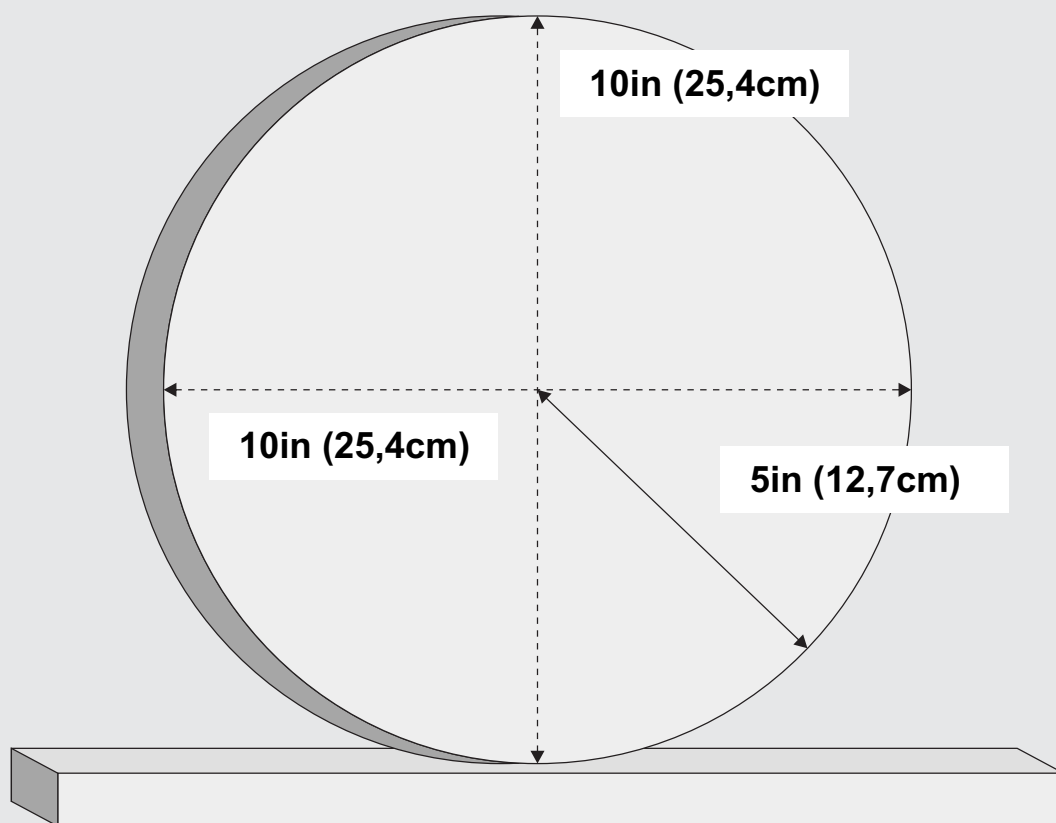

## Diagrama de alvos oficiais para utilização em torneios que utilizem a modalidade IRON do Tiro Recreativo Online (T.R.O).

Fica estabelecido o alvo plate metálico como o padrão para a modalidade IRON de tamanho 10in (25,4) como alvo de uso obrigatório durante todas as séries, não sendo autorizada a modificação ou utilização de outro tipo de alvo para realização das provas.

Observação: Os plates devem estar nas cores designadas para cada posição como informado na montagem da pista.

### ALVO PADRÃO PLATE METÁLICO 10in (25,4cm)

**DIAMETRO: 10in (25,4cm)    RAI0: 5in (12,5cm)**

O plate pode ter ou não base metálica desde que a mesma seja levada em consideração no momento da montagem, não ultrapassando e nem ficando menor do que a altura informada na montagem da pista.